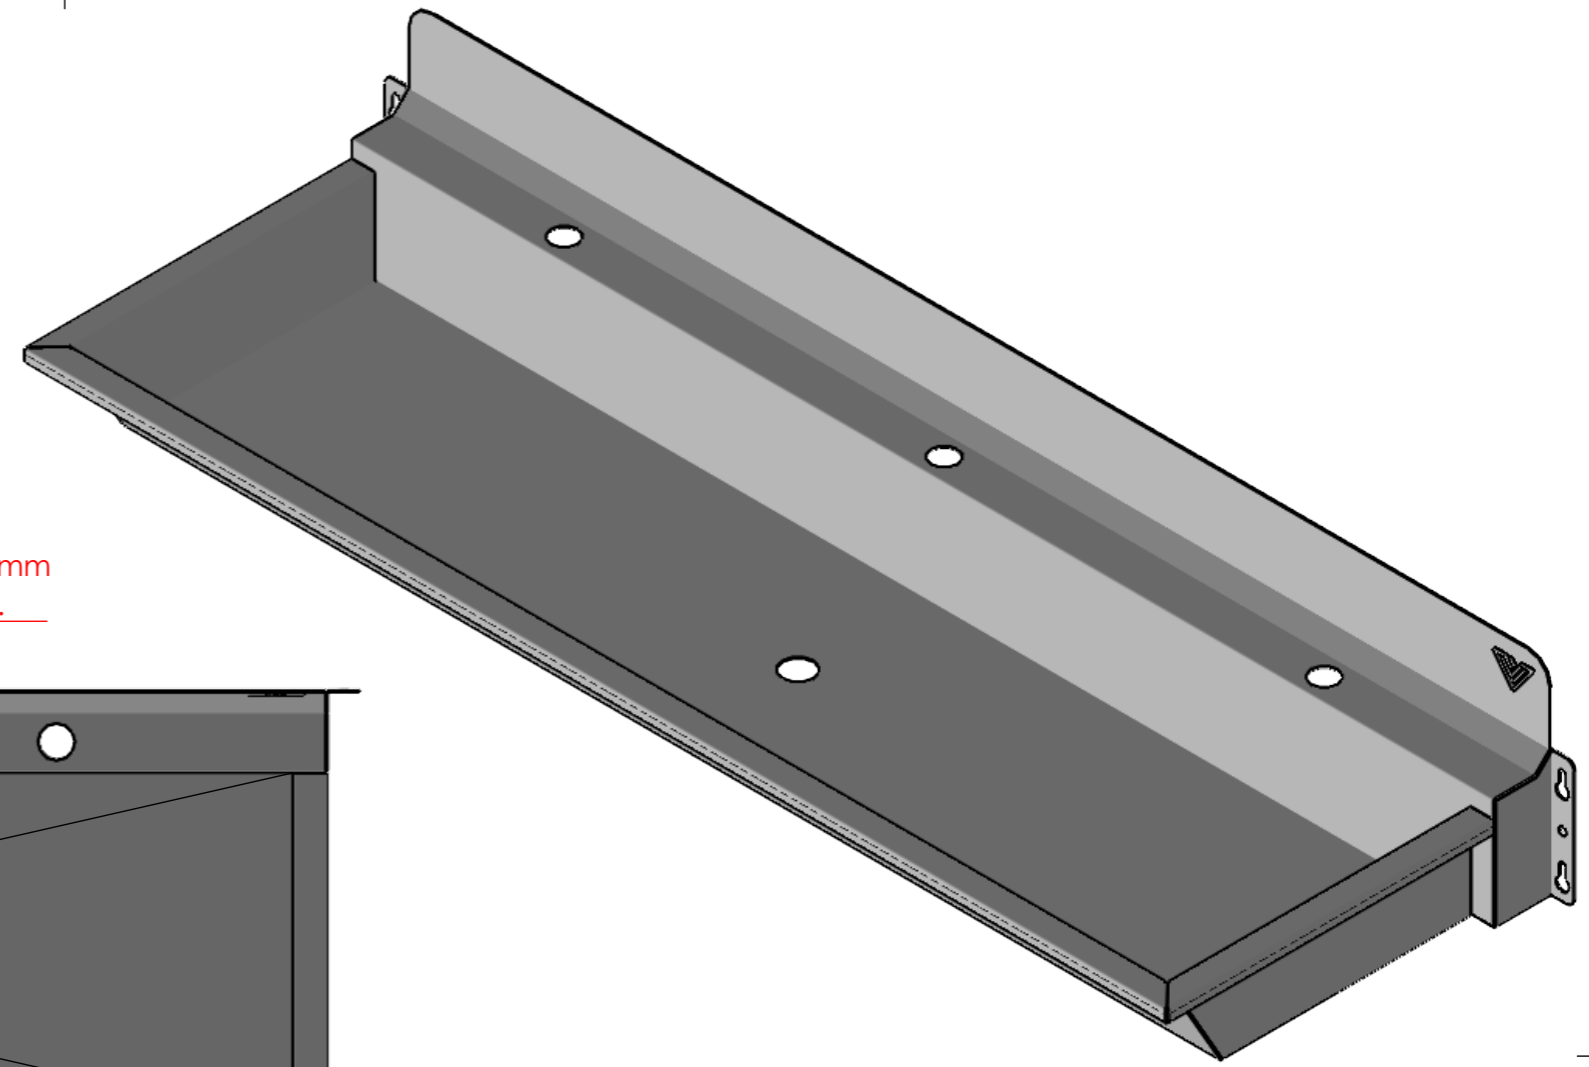

8 7 6 5 4 3 2 1

F  
E  
D  
C  
B  
A

F  
E  
D  
C  
B  
A

		Tekeningnummer: <b>WMK1500</b>	
		Benaming: <b>WMK 1500</b>	
Getekend door: RVS WASTROG	Amerikaanse proj. 	Eenheid: <b>mm</b>	Formaat: <b>A4</b>
Materiaal: RVS 304	Opmerking: -		Blad: 1 van 1
Materiaal behandeling: Glasporelstralen			
RVS WASTROG   Gunnerstraat 23, 7595 KD, Weerselo   <a href="http://www.rvswastrog.nl">www.rvswastrog.nl</a>			

\*Wij adviseren u om deze wastrog te monteren i.c.m. een set RVS steunen

8 7 6 5 4 3 2 1