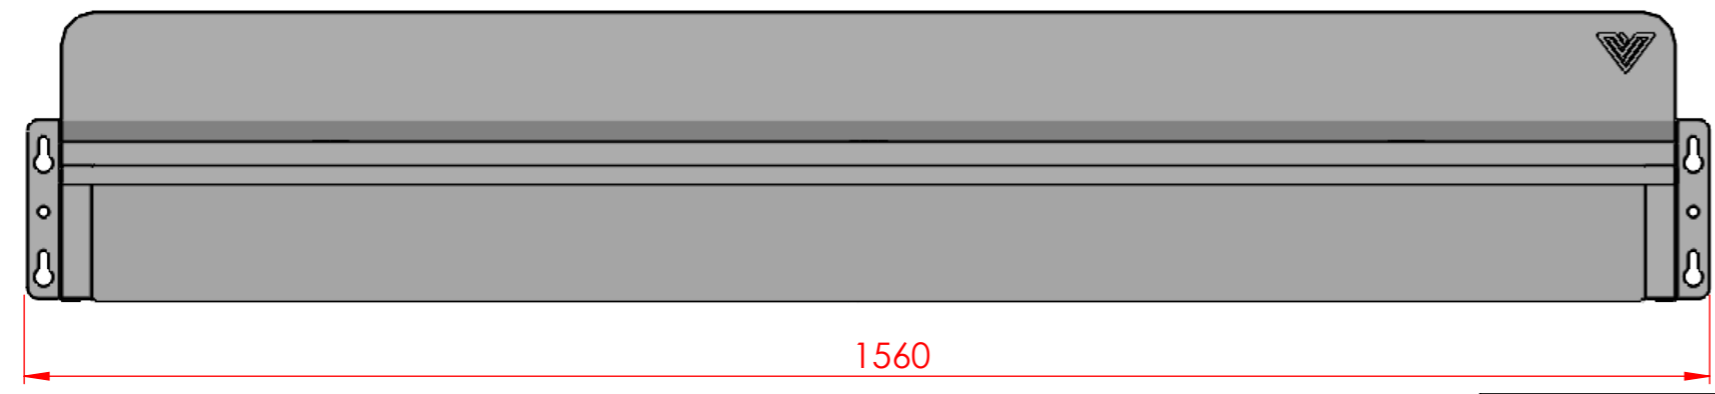

8 7 6 5 4 3 2 1

F  
E  
D  
C  
B  
A

F  
E  
D  
C  
B  
A

		Tekeningnummer: <b>WMK1500</b>	
		Benaming: <b>WMK 1500</b>	
Getekend door: RVS WASTROG	Amerikaanse proj. 	Eenheid: <b>mm</b>	Formaat: <b>A4</b>
Materiaal: RVS 304	Opmerking: -		Blad: 1 van 1
Materiaal behandeling: Glasporelstralen			
RVS WASTROG   Gunnerstraat 23, 7595 KD, Weerselo   <a href="http://www.rvswastrog.nl">www.rvswastrog.nl</a>			

\*Wij adviseren u om deze wastrog te monteren i.c.m. een set RVS steunen

8 7 6 5 4 3 2 1