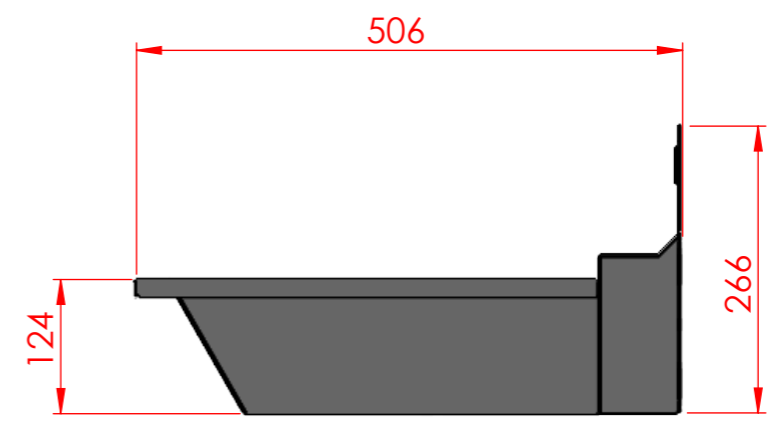

8 7 6 5 4 3 2 1

F  
E  
D  
C  
B  
A

F  
E  
D  
C  
B  
A

		Tekeningnummer: <b>WMK1500</b>	
		Benaming: <b>WMK 1500</b>	
Getekend door: RVS WASTROG	Amerikaanse proj. 	Eenheid: <b>mm</b>	Formaat: <b>A4</b>
Materiaal: RVS 304	Opmerking: -		Blad: 1 van 1
Materiaal behandeling: Glasporelstralen			
RVS WASTROG   Gunnerstraat 23, 7595 KD, Weerselo   <a href="http://www.rvswastrog.nl">www.rvswastrog.nl</a>			

\*Wij adviseren u om deze wastrog te monteren i.c.m. een set RVS steunen

8 7 6 5 4 3 2 1