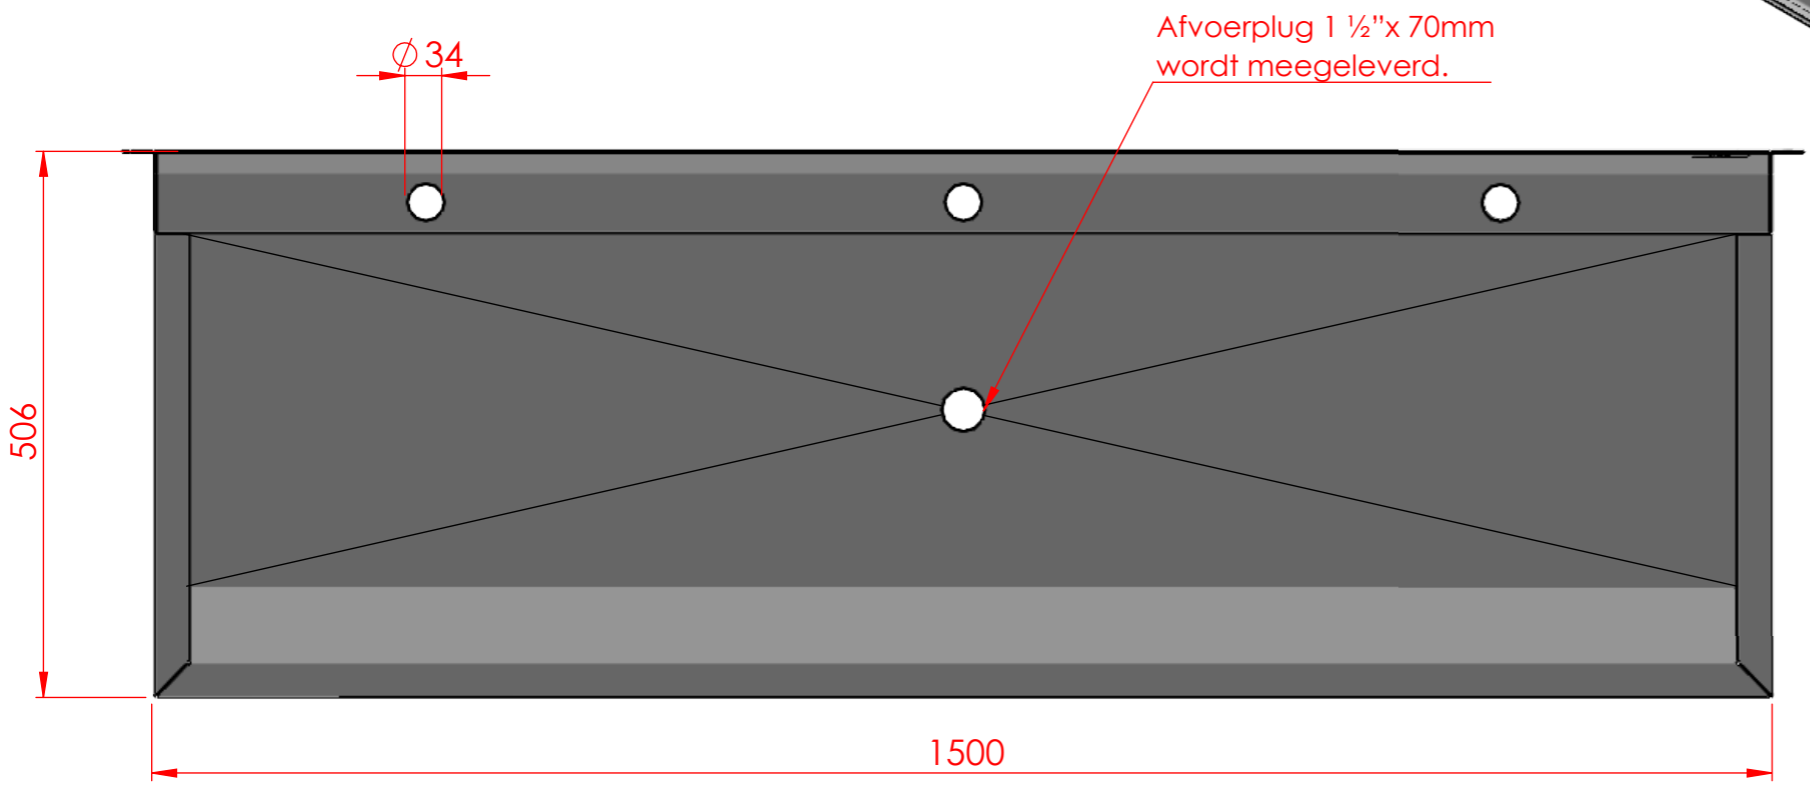

8 7 6 5 4 3 2 1

F  
E  
D  
C  
B  
A

F  
E  
D  
C  
B  
A

		Tekeningnummer: <b>WMK1500</b>	
		Benaming: <b>WMK 1500</b>	
Getekend door: RVS WASTROG	Amerikaanse proj. 	Eenheid: <b>mm</b>	Formaat: <b>A4</b>
Materiaal: RVS 304	Opmerking: -		Blad: 1 van 1
Materiaal behandeling: Glasporelstralen			
RVS WASTROG   Gunnerstraat 23, 7595 KD, Weerselo   <a href="http://www.rvswastrog.nl">www.rvswastrog.nl</a>			

\*Wij adviseren u om deze wastrog te monteren i.c.m. een set RVS steunen

8 7 6 5 4 3 2 1